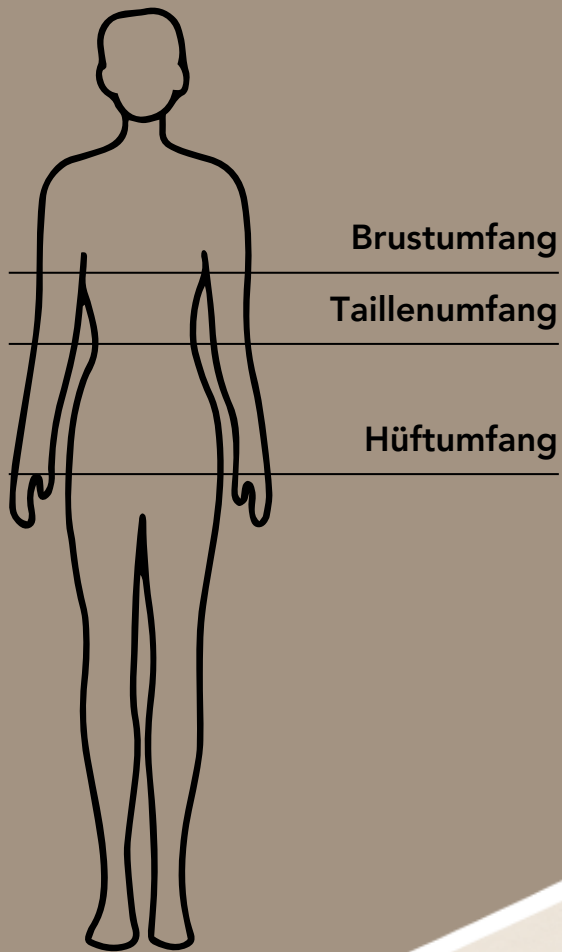

Grössentabelle

Kleidergrösse	Brustumfang	Taillenumfang	Hüftumfang
XS	78 - 83 cm	62 - 67 cm	87 - 92 cm
S	83 - 87 cm	67 - 72 cm	92 - 98 cm
M	87 - 93 cm	72 - 77 cm	98 - 105 cm
L	93 - 99 cm	77 - 84 cm	106 - 111 cm
XL	99 - 108 cm	84 - 92 cm	111 - 116 cm

sui.
polewear